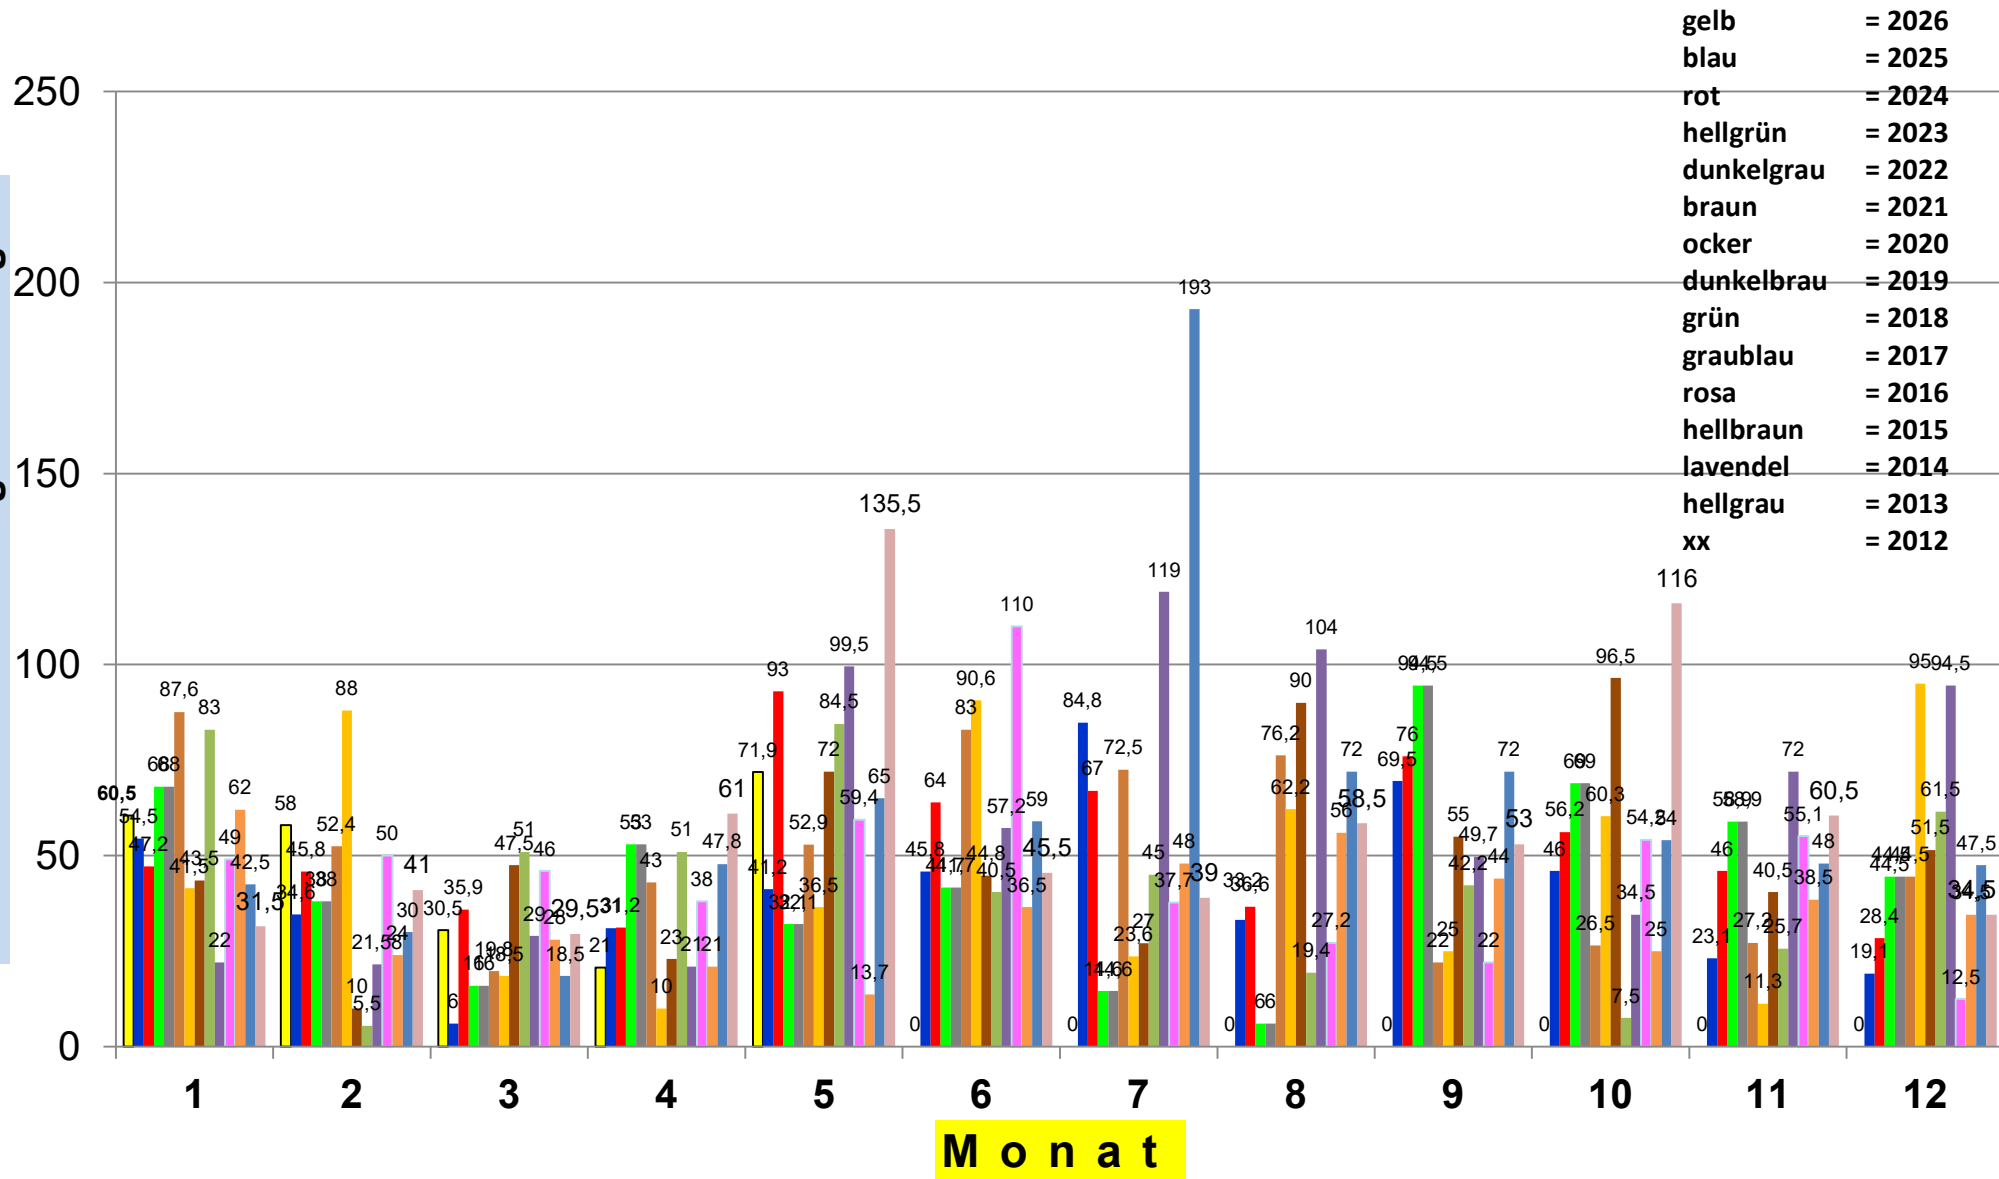

Niederschlagsmenge

2026	Januar		Februar		März		April		Mai		Juni		Juli		August		September		Oktober		November		Dezember		
1	Do		So		So		Mi	1	Fr		Mo		Mi		Sa		Di		Do		So		Di		
2	Fr		Mo		Mo		Do		Fr		Di		Do		So		Mi		Fr		Mo		Mi		
3	Sa		Di		Di		Fr		Mo		Mi		Fr		Mo		Do		Sa		Di		Do		
4	So		Mi		Mi		Sa		Di		Do		Sa		Di		Fr		So		Mi		Fr		
5	Mo		Do		Do		So		Mi		Fr		So		Mi		Sa		Mo		Do		Sa		
6	Di	3	Fr	15	Fr		Mo		Do	20	Sa		Mo		Do		So		Di		Fr		So		
7	Mi		Sa		Sa		Di		Do	1,5	So		Di		Fr		Mo		Mi		Sa		Mo		
8	Do		So		So		Mi	Fr		Mo		Mi		Sa		Di		Do		So		Di			
9	Fr	13,5	Mo		Mo		Do	Sa		Di		Do		So		Mi		Fr		Mo		Mi			
10	Sa		Di		Di		Fr	1	So		Mi		Fr		Mo		Do		Sa		Di		Do		
11	So		Mi		Mi		Sa	3	Mo		Do		Sa		Di		Fr		So		Mi		Fr		
12	Mo		Do	11	Do	8	So	0,7	Di	14	Fr		So		Mi		Sa		Mo		Do		Sa		
13	Di	12	Fr		Fr		Mo		Mi		Sa		Mo		Do		So		Di		Fr		So		
14	Mi		Sa		Sa	10,2	Di		Do	15,2	So		Di		Fr		Mo		Mi		Sa		Mo		
15	Do		So	3,8	So		Mi		Fr		Mo		Mi		Sa		Di		Do		So		Di		
16	Fr	3	Mo	3,2	Mo	5	Do		Sa	1	Di		Do		So		Mi		Fr		Mo		Mi		
17	Sa		Di		Di		Fr		So		Mi		Fr		Mo		Do		Sa		Di		Do		
18	So		Mi	7	Mi		Sa		Mo	1,5	Do		Sa		Di		Fr		So		Mi		Fr		
19	Mo		Do		Do		So	15	Di		Fr		So		Mi		Sa		Mo		Do		Sa		
20	Di		Fr		Fr		Mo		Mi	7,7	Sa		Mo		Do		So		Di		Fr		So		
21	Mi		Sa	12	Sa		Di		Do		So		Di		Fr		Mo		Mi		Sa		Mo		
22	Do		So		So		Mi		Fr	11	Mo		Mi		Sa		Di		Do		So		Di		
23	Fr		Mo	5	Mo		Do		Sa		Di		Do		So		Mi		Fr		Mo		Mi		
24	Sa		Di		Di		Fr		So		Mi		Fr		Mo		Do		Sa		Di		Do		
25	So		Mi	1	Mi		Sa		Mo		Do		Sa		Di		Fr		So		Mi		Fr		
26	Mo		Do		Do		So		Di		Fr		So		Mi		Sa		Mo		Do		Sa		
27	Di		Fr		Fr	1,2	Mo		Mi		Sa		Mo		Do		So		Di		Fr		So		
28	Mi		Sa		Sa		Di		Do		So		Di		Fr		Mo		Mi		Sa		Mo		
29	Do				So	4	Mi		Fr		Mo		Mi		Sa		Di		Do		So		Di		
30	Fr				Mo	1,2	Do		Sa		Di		Do		So		Mi		Fr		Mo		Mi		
31	Sa	29			Di	0,9			So					Fr		Mo				Sa				Do	
		60,5		58		30,5		21			71,9		0		0		0		0		0		0		0

* Schnee

Summe aktuelles Jahr 241,6